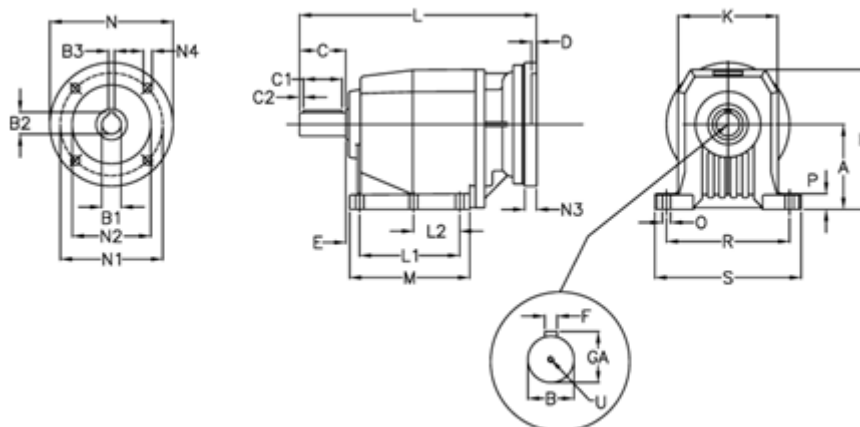

Varenummer: 40600813671250

Beskrivelse: Tandhjulsgeær C803P-136,7-P132B5

Mål

A = 250	D = 5.0	L2 = 0.0	P = 35
B = 80	E = 33	M = 277.0	R = 370
B1 = 38	F = 22	N = 300	S = 440
B2 = 41.3	GA = 85.0	N1 = 265	U = M20x42
B3 = 10	H = 420	N2 = 230	
C = 140	K = 320	N3 = 16	
C1 = 110	L = 579.5	N4 = 14	
C2 = 15	L1 = 210.0	O = 26	